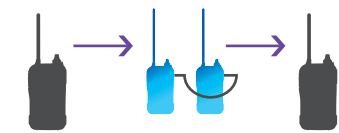

その他の使用シーン

屋外イベント、学校行事 など

疑似3者間通信

同時通話の内容をグループで共有

同時通話している二人の通話を、ほかのメンバーがモニタリングすることができます。ほかに、同時通話の相手を順次切り替える1対N通話機能も備えています。

連結中継装置

電波の届きにくいエリアをケーブルで中継

IC-4188Dを連結ケーブル(別売)で接続し、鉄筋の壁や地面など、電波を通しにくいものがある場所をケーブルで中継。電波の届きにくい場所での通話を可能にします。