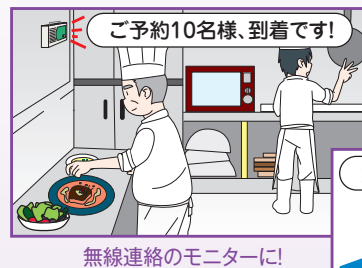

- ◆長い同軸ケーブルによる信号ロスと高価なコストを軽減
- ◆運用場所がより自由に選択可能に

戸別受信機（モニター）

XEAL30DE

オープン価格
JAN:4969182350616

- ◆ 町内会、会社、工場などの無線放送システムに
- ◆ 有線放送設備の無いマンションや各種施設の構内放送に
- ◆ ビルや駐車場の管理室、厨房などに設置する無線モニターに

付属品

電源アダプター	EDC209
壁掛け用台座	FP0474
取り付けネジ	AE0057x2
保証書	