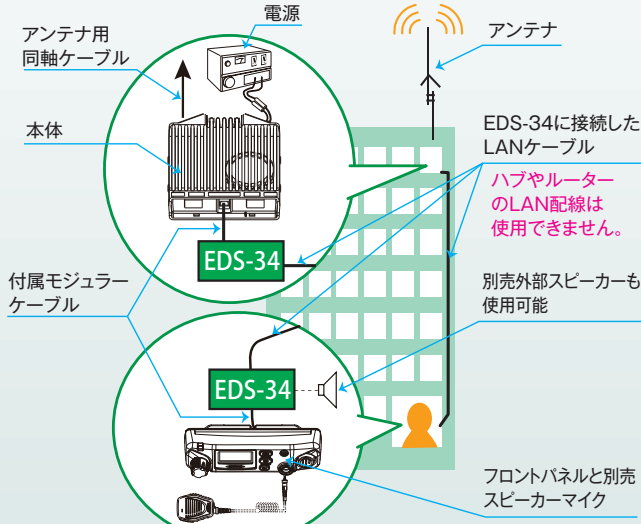

スピーカー内蔵 スイッチング方式安定化電源器

DM-S104

¥51,700 (¥47,000)
JAN:4969182310146

- ◆ 大型スピーカー内蔵
- ◆ DR-DPM60E/61Eのブラケットを天板に固定して基地局に
- ◆ DCケーブル変換アダプターが付属

- 入力電圧: AC100V 50/60Hz
- 出力電圧: DC13.8V 固定 1系統
- 最大連続出力電流: 5A
- スピーカー出力: 5W
- 外形寸法 / 質量 (約): 165(W)×111(H)×200(D)mm / 2.0kg
- 動作保証温度 / 湿度範囲: 0 ~ +50℃ / 30 ~ 80%

付属品

マイクハンガー / 止めネジ / DCケーブル変換アダプター/予備ヒューズ

EDS-34

¥38,500 (¥35,000)

DR-DPM60E/61Eを100mまでの距離でセバレート運用できるセバレートカプラー
無線機本体と別売の安定化電源はアンテナ直近、フロントパネルは運用場所に設置

【別途用意するもの】

- 必要な長さのLANケーブル：カテゴリ5e以降の単線（ストレート）
- EMS-500/501：スピーカーマイクまたは8Ω/2.5W以上の通信機用外部スピーカー（モノラルφ3.5mmプラグ/アクセサリメーカー製）
- 外部アンテナ、同軸ケーブルと固定用金具一式（詳細と設置は販売店でご相談ください。）

【設置】

- アンテナ直下の屋内にDR-DPM60E/61E本体、電源、EDS-34x1を設置。
- 運用場所はDR-DPM60E/61Eの操作パネル、スピーカーマイクまたは外部スピーカーとEDS-34x1を設置。
- 指定グレード以上の高品質LANケーブルを運用場所まで配線。ハブやルーターを使うデータ通信システムへの接続は不可、専用のLANケーブルを両端のEDS-34に直結。
(EDS-34はLANシステムを使うものではありません。どこでも手に入る規格の決まったケーブルとしてLANケーブルを使用しています。)

- ◆長い同軸ケーブルによる信号ロスと高価なコストを軽減
- ◆運用場所がより自由に選択可能に

戸別受信機（モニター）

XEAL30DE

オープン価格
JAN:4969182350616

- ◆ 町内会、会社、工場などの無線放送システムに
- ◆ 有線放送設備の無いマンションや各種施設の構内放送に
- ◆ ビルや駐車場の管理室、厨房などに設置する無線モニターに

付属品

電源アダプター	EDC209
壁掛け用台座	FP0474
取り付けネジ	AE0057x2
保証書	