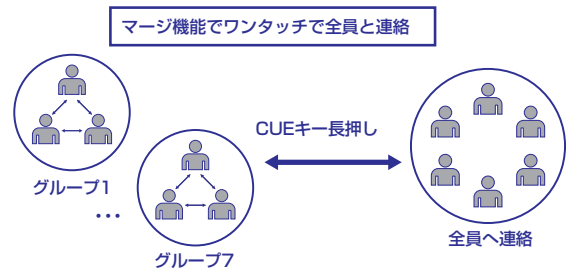

エリアリサーチ機能を使えば、あらかじめそのエリアで混信の少ないチャンネルを選んで、エアークローンでその情報を他のインカムにも自動設定、混信の無い確実な通話を簡単に実現します

簡単操作のYAESU コネクト、用途に合わせて選べる3つのモード

YAESU コネクトは簡単操作。用途に合わせて3つのモードを選べますから、面倒な設定をしなくても買ったその日からそのまま業務に合った柔軟な運用が可能です

● プロモード（メンバー同士の連絡を混信の心配なく使いたい時に最適です）

工事現場、セキュリティ、イベント運営など

混信があった時は、何もしなくても自動で瞬時に混信のないチャンネルへ移動、何事もなかったかのように続けて通話を行うことができます。今までのインカムで混信が起こると通話ができなくなるという問題がなくなり、特に繁華街など複数の施設が入っている複合ビルなどでも安心してインカムを使うことができます

● グループモード（複数のグループが連絡を取り合っている業務に最適です）

工事現場、ホテル、カーディナー、イベント運営など

- フロント係、客室係、駐車場、レストランなど複数のグループが別々に連絡をする大規模なホテル、複数の会場を警備するイベント会場などでの連絡にはYAESU コネクト グループモードが最適です。最大7グループまで設定することができます
- グループを移動するときはワンタッチでグループを変えて通話を行うことができます
- 通常はグループ内で連絡を行いますが、火災、震災などの災害時、急病人が出たような緊急時、開店、閉店の連絡など全体に一齐連絡が必要な時はマージ機能でワンタッチでグループ間の垣根をなくしてメンバー全員が連絡を取り合うことができます