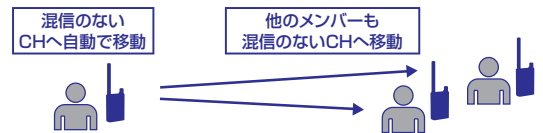

エリアリサーチ機能を使えば、あらかじめそのエリアで混信の少ないチャンネルを選んで、エアークローンでその情報を他のインカムにも自動設定、混信の無い確実な通話を簡単に実現します

簡単操作のYAESU コネクト、用途に合わせて選べる3つのモード

YAESU コネクトは簡単操作。用途に合わせて3つのモードを選べますから、面倒な設定をしなくても買ったその日からそのまま業務に合った柔軟な運用が可能です

● プロモード（メンバー同士の連絡を混信の心配なく使いたい時に最適です）

工事現場、セキュリティ、イベント運営など

混信があった時は、何もしなくても自動で瞬時に混信のないチャンネルへ移動、何事もなかったかのように続けて通話を行うことができます。今までのインカムで混信が起こると通話ができなくなるという問題がなくなり、特に繁華街など複数の施設が入っている複合ビルなどでも安心してインカムを使うことができます

● グループモード（複数のグループが連絡を取り合っている業務に最適です）

工事現場、ホテル、カーディナー、イベント運営など

- フロント係、客室係、駐車場、レストランなど複数のグループが別々に連絡をする大規模なホテル、複数の会場を警備するイベント会場などでの連絡にはYAESU コネクト グループモードが最適です。最大7グループまで設定することができます
- グループを移動するときはワンタッチでグループを変えて通話を行うことができます
- 通常はグループ内で連絡を行いますが、火災、震災などの災害時、急病人が出たような緊急時、開店、閉店の連絡など全体に一齐連絡が必要な時はマージ機能でワンタッチでグループ間の垣根をなくしてメンバー全員が連絡を取り合うことができます