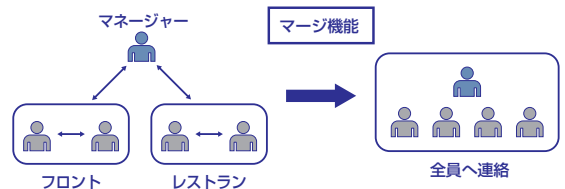

工事現場、ホテル、カーディナー、イベント運営など

- フロント係、客室係、駐車場、レストランなど複数のグループが別々に連絡をする大規模なホテル、複数の会場を警備するイベント会場などでの連絡にはYAESU コネクト グループモードが最適です。最大7グループまで設定することができます
- グループを移動するときはワンタッチでグループを変えて通話を行うことができます
- 通常はグループ内で連絡を行いますが、火災、震災などの災害時、急病人が出たような緊急時、開店、閉店の連絡など全体に一齐連絡が必要な時はマージ機能でワンタッチでグループ間の垣根をなくしてメンバー全員が連絡を取り合うことができます

● デュオモード（2つのグループが連絡を取り合っている業務に最適です）

小規模なホテル、クリニック、歯科医院、介護施設、小売業など

● 2グループオペレーション

- ホテルでのフロント周りの連絡とフロアレストラン内の連絡などで同じエリアで2つの部門が別々に連絡を取り合い、マネージャーは2つの部門内の連絡を常にモニターする必要があるような業務に最適なモードです。マネージャーは両方の部門の会話を同時に聞くことができますから常に全体の動きを把握することができます
- 通常はグループ内だけで連絡を行いますが、緊急時はマージ機能（CUEキーの長押し）でグループ間の垣根をなくして全員と連絡を取り合うことができます
- 混信が起こった時はテレポートキーの長押しで、メンバー全員のチャンネルを自動的に変更して、混信のないチャンネルへ移動できます